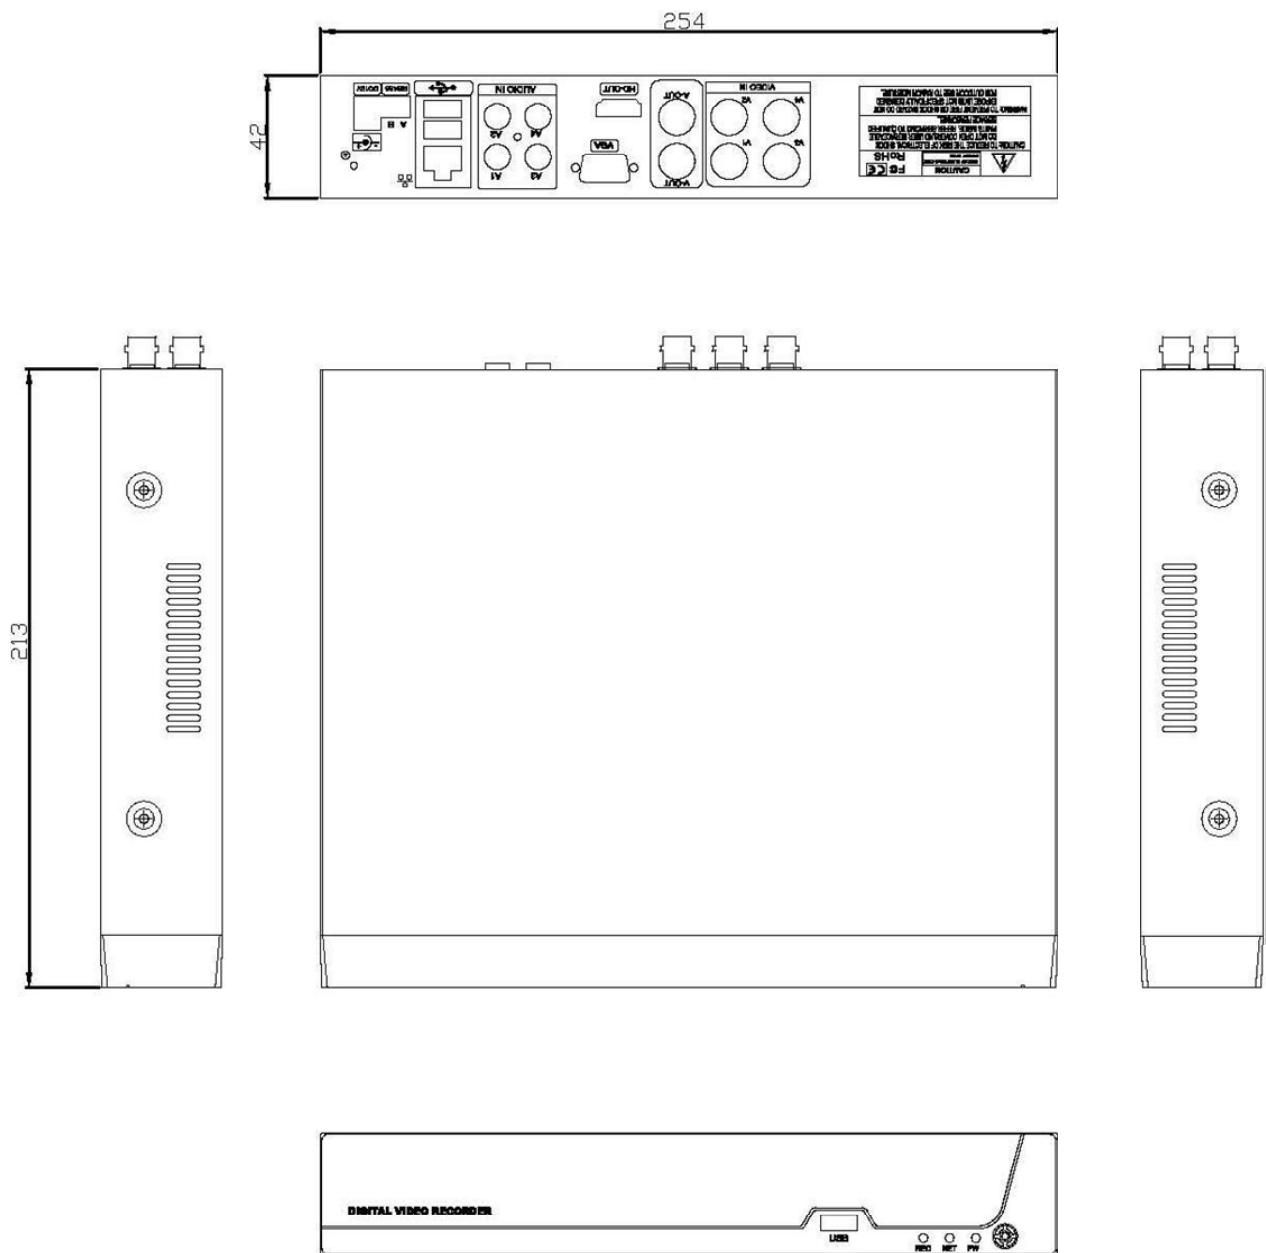

## ■ 仕様

項目	P3D-04AF-2
入力映像信号方式	AHD, NTSC
映像圧縮形式	H.265
映像入力	4ch BNC
映像出力	HDMI, VGA
音声入力	4ch
音声出力	1ch
シリアルポート	RS485
USBポート	2.0 × 2
録画解像度	1080p, 720p, 960H
最大録画レート	1080P/60FPS, 720P/120FPS, 960H/120FPS
録画モード	常時, スケジュール, イベント
検索モード	日付検索, イベント検索, ログ検索
再生モード	4倍, 8倍, 16倍, 32倍
ハードディスク	SATA × 1
バックアップ	USBメモリー, ネットワーク
電源	12V 3A
消費電力	15W
動作温度	-5°C ~ 45°C
動作湿度	20% ~ 80%
概略外観寸法	254 × 213 × 42(mm)
重量(本体のみ)	750g
付属品	マウス, 電源アダプタ, 電源ケーブル

## ■ 寸法図

単位:mm

※仕様および概観は改良のため予告なく変更される場合があります。